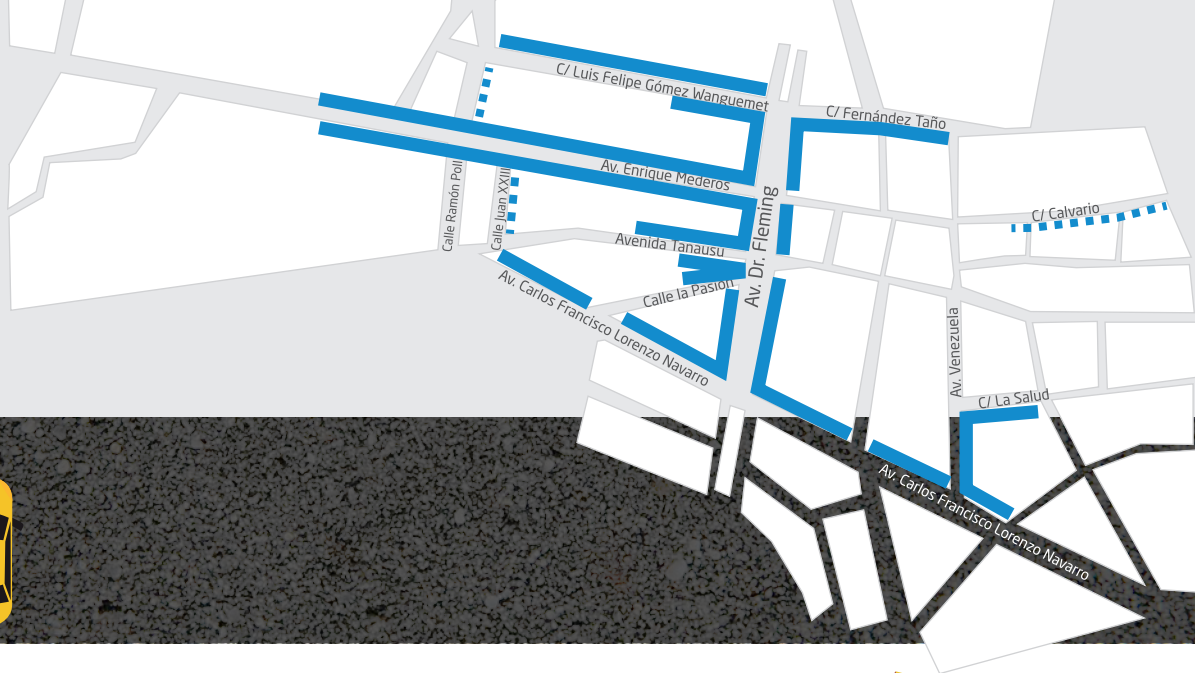

Reorganizamos la zona azul

Lunes a Viernes

De 9:00 a 14:00h y
de 16:30 a 20:30h

Sábados

De 9:00 a 14:00h

Libre

Sábados tarde, domingos y festivos

dornier

www.oralosllanos.com
www.dornier.es

LOS LLANOS
DE ARIDANE