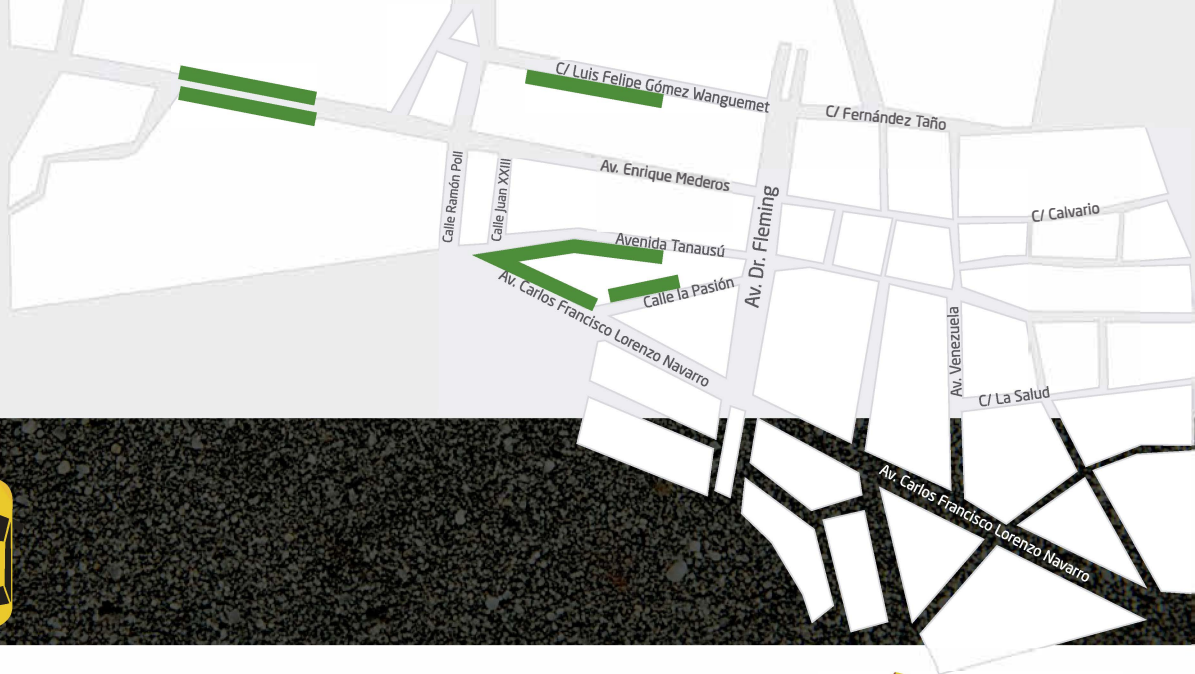

Nueva zona de Residentes

Nueva zona verde para uso exclusivo de residentes. Solicita tu distintivo en el Ayuntamiento.

En los Llanos de Aridane seguimos trabajando por y para la movilidad del ciudadano.

dornier

www.oralosllanos.com
www.dornier.es

 **LOS LLANOS
DE ARIDANE**

Reorganizamos la zona azul

Lunes a Viernes

De 9:00 a 14:00h y
de 16:30 a 20:30h

Sábados

De 9:00 a 14:00h